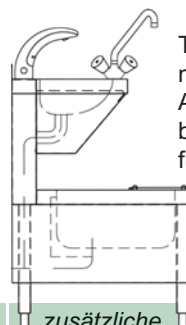

HWB-TIMR

HWB-TIME

Type	Art. Nr.	Beckenmaß	Außenmaße B/T in mm	Aufkantung Höhe in mm	Gewicht in kg
HWB-TIMR	090018/2	350/430 x 280 x 130 mm	480 x 350	40	9
HWB-TIME	090018/4	400/440 x 370 x 140 mm	500 x 500	100	10

Handwasch Ausgußbecken Kombination

In Edelstahl mit Einlochmischbatterie und Abstellrost.

Type HWBK-RB mit zusätzlicher berührungsloser Armatur für das Handwaschbecken

HWBK-60
HWBK-70

HWBK-RB

Type HWBK-RB mit Einlochmischbatterie für das Ausgußbecken und zusätzlicher berührungsloser Sensor Armatur für das Handwaschbecken

Armaturen und Mischbatterien

Einlochmischbatterie

Gesamthöhe 300 mm
Schwenkauslauf: Tiefe 300 mm
Höhe 230 mm

Art. Nr. **090019/2**

Einloch-Langhebelmischbatterie

Gesamthöhe inkl. Langhebel H 300 mm
Schwenkauslauf: Tiefe 240 mm
Höhe 160 mm

Art. Nr. **090019/3**

Geschirrwashbrause mit Einlochbatterie und Auslaufventil

Gesamthöhe 1030 mm
Schwenkauslauf: Tiefe 270 mm
Höhe 230 mm

Art. Nr. **090019/1**

Einloch-Hochsäulenmischbatterie

Gesamthöhe 500 mm
Schwenkauslauf: Tiefe 300 mm
Höhe 415 mm