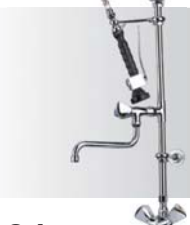

Armaturen und Mischbatterien

Einlochmischbatterie

Gesamthöhe 300 mm
Schwenkauslauf: Tiefe 300 mm
Höhe 230 mm

Art. Nr. **090019/2**

Einloch-Langhebelmischbatterie

Gesamthöhe inkl. Langhebel H 300 mm
Schwenkauslauf: Tiefe 240 mm
Höhe 160 mm

Art. Nr. **090019/3**

Geschirrwashbrause mit Einlochbatterie und Auslaufventil

Gesamthöhe 1030 mm
Schwenkauslauf: Tiefe 270 mm
Höhe 230 mm

Art. Nr. **090019/1**

Einloch-Hochsäulenmischbatterie

Gesamthöhe 500 mm
Schwenkauslauf: Tiefe 300 mm
Höhe 415 mm