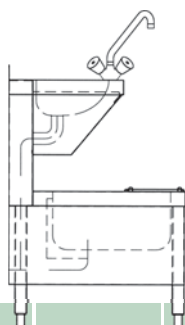

HWBK-60
HWBK-70